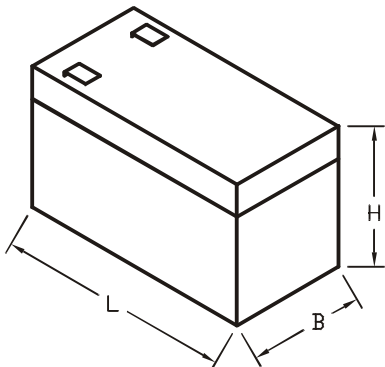

Bild 2

5.4 Akkumulatoren

- Wartungsfreie, versiegelte Blei-Gel Akkumulatoren
- Unabhängige Betriebslage
- Gebrauchsdauer ca. 1.200 Zyklen
- Hinweis: Je nach Verfügbarkeit können die Werte der Nennkapazität geringfügig abweichen

Akku 12-0,8:

- Nennspannung 12V, Nennkapazität (K20) 0,8Ah
- Abmessungen: 96 x 25 x 62mm (LxBxH)
- Anschlüsse: AMP - Steckverbinder
- Siehe Bild 1 unten links

8612 0008 0000

Akku 12-1,2:

- Nennspannung 12V, Nennkapazität (K20) 1,2Ah
- Abmessungen: 97 x 48 x 58mm (LxBxH)
- Anschlüsse: 2 x Flachstecker 4,8 x 0,8mm
- VdS - anerkannt
- Siehe Bild 2

8612 0012 0000

Akku 12-2,0:

- Nennspannung 12V, Nennkapazität (K20) 2,0Ah
- Abmessungen: 178 x 34 x 67mm (LxBxH)
- Anschlüsse: 2 x Flachstecker 4,8 x 0,8mm
- VdS - anerkannt
- Siehe Bild 3

8612 0020 0000

Akku 12-3,0:

- Nennspannung 12V, Nennkapazität (K20) 3,0Ah
- Abmessungen: 134 x 68 x 67mm (LxBxH)
- Anschlüsse: 2 x Flachstecker 4,8 x 0,8mm
- Siehe Bild 4

8612 0030 0000