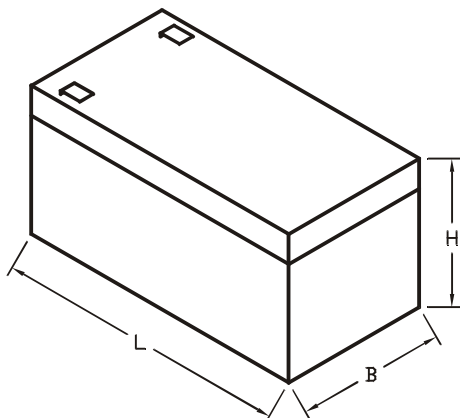

Bild 4

5.4 Akkumulatoren

- Wartungsfreie, versiegelte Blei-Gel Akkumulatoren
- Unabhängige Betriebslage
- Gebrauchsdauer ca. 1.200 Zyklen
- Hinweis: Je nach Verfügbarkeit können die Werte der Nennkapazität geringfügig abweichen

Akku 12-0,8:

- Nennspannung 12V, Nennkapazität (K20) 0,8Ah
- Abmessungen: 96 x 25 x 62mm (LxBxH)
- Anschlüsse: AMP - Steckverbinder
- Siehe Bild 1 unten links

8612 0008 0000

Akku 12-1,2:

- Nennspannung 12V, Nennkapazität (K20) 1,2Ah
- Abmessungen: 97 x 48 x 58mm (LxBxH)
- Anschlüsse: 2 x Flachstecker 4,8 x 0,8mm
- VdS - anerkannt
- Siehe Bild 2

8612 0012 0000

Akku 12-2,0:

- Nennspannung 12V, Nennkapazität (K20) 2,0Ah
- Abmessungen: 178 x 34 x 67mm (LxBxH)
- Anschlüsse: 2 x Flachstecker 4,8 x 0,8mm
- VdS - anerkannt
- Siehe Bild 3

8612 0020 0000

Akku 12-3,0:

- Nennspannung 12V, Nennkapazität (K20) 3,0Ah
- Abmessungen: 134 x 68 x 67mm (LxBxH)
- Anschlüsse: 2 x Flachstecker 4,8 x 0,8mm
- Siehe Bild 4

8612 0030 0000