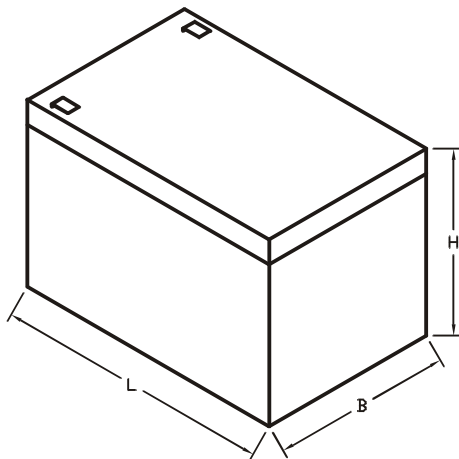

Akku 12-3,0:

- ◆ Nennspannung 12V, Nennkapazität (K20) 3,0Ah
- ◆ Abmessungen: 134 x 68 x 67mm (LxBxH)
- ◆ Anschlüsse: 2 x Flachstecker 4,8 x 0,8mm
- ◆ Siehe Bild 4

8612 0030 0000

Bild 5

Bild 6

Bild 7

Akkumulatoren

Akku 12-4,0:

- ◆ Nennspannung 12V, Nennkapazität (K20) 4,0Ah
- ◆ Abmessungen: 90 x 70 x 106mm (LxBxH)
- ◆ Anschlüsse: 2 x Flachstecker 4,8 x 0,8mm
- ◆ Siehe Bild 5

8612 0040 0000

Akku 12-7,2:

- ◆ Nennspannung 12V, Nennkapazität (K20) 7,2Ah
- ◆ Abmessungen: 151 x 65 x 101mm (LxBxH)
- ◆ Anschlüsse: 2 x Flachstecker 4,8 x 0,8mm
- ◆ VdS - anerkannt
- ◆ Siehe Bild 6