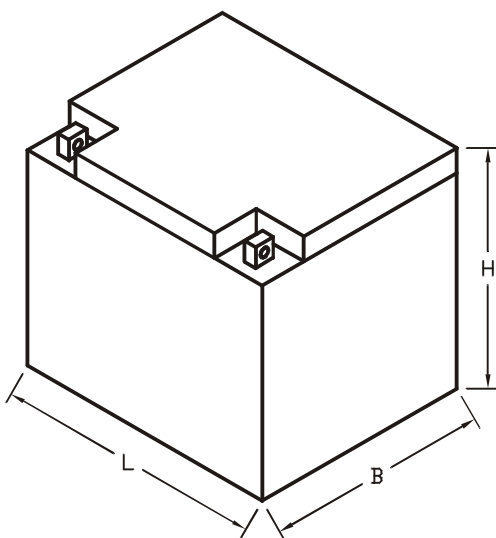

Akku 12-3,0:

- ◆ Nennspannung 12V, Nennkapazität (K20) 3,0Ah
- ◆ Abmessungen: 134 x 68 x 67mm (LxBxH)
- ◆ Anschlüsse: 2 x Flachstecker 4,8 x 0,8mm
- ◆ Siehe Bild 4

8612 0030 0000

Bild 5

Bild 6

Bild 7

Akkumulatoren

Akku 12-4,0:

- ◆ Nennspannung 12V, Nennkapazität (K20) 4,0Ah
- ◆ Abmessungen: 90 x 70 x 106mm (LxBxH)
- ◆ Anschlüsse: 2 x Flachstecker 4,8 x 0,8mm
- ◆ Siehe Bild 5

8612 0040 0000

Akku 12-7,2:

- ◆ Nennspannung 12V, Nennkapazität (K20) 7,2Ah
- ◆ Abmessungen: 151 x 65 x 101mm (LxBxH)
- ◆ Anschlüsse: 2 x Flachstecker 4,8 x 0,8mm
- ◆ VdS - anerkannt
- ◆ Siehe Bild 6