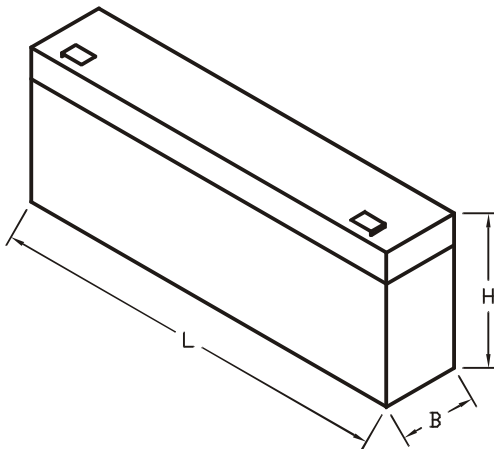

Bild 3

5.4 Akkumulatoren

- Wartungsfreie, versiegelte Blei-Gel Akkumulatoren
- Unabhängige Betriebslage
- Gebrauchsdauer ca. 1.200 Zyklen
- Hinweis: Je nach Verfügbarkeit können die Werte der Nennkapazität geringfügig abweichen

Akku 12-0,8:

- Nennspannung 12V, Nennkapazität (K20) 0,8Ah
- Abmessungen: 96 x 25 x 62mm (LxBxH)
- Anschlüsse: AMP - Steckverbinder
- Siehe Bild 1 unten links

8612 0008 0000

Akku 12-1,2:

- Nennspannung 12V, Nennkapazität (K20) 1,2Ah
- Abmessungen: 97 x 48 x 58mm (LxBxH)
- Anschlüsse: 2 x Flachstecker 4,8 x 0,8mm
- VdS - anerkannt
- Siehe Bild 2

8612 0012 0000

Akku 12-2,0:

- Nennspannung 12V, Nennkapazität (K20) 2,0Ah
- Abmessungen: 178 x 34 x 67mm (LxBxH)
- Anschlüsse: 2 x Flachstecker 4,8 x 0,8mm
- VdS - anerkannt
- Siehe Bild 3

8612 0020 0000

Akku 12-3,0:

- Nennspannung 12V, Nennkapazität (K20) 3,0Ah
- Abmessungen: 134 x 68 x 67mm (LxBxH)
- Anschlüsse: 2 x Flachstecker 4,8 x 0,8mm
- Siehe Bild 4

8612 0030 0000