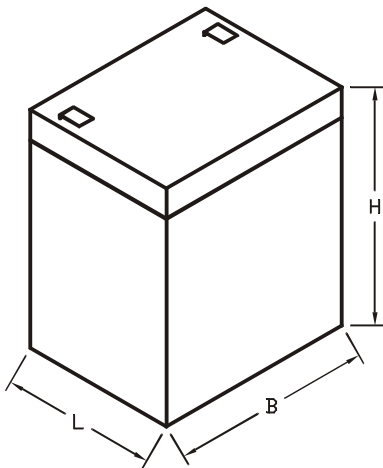

Akku 12-3,0:

- ◆ Nennspannung 12V, Nennkapazität (K20) 3,0Ah
- ◆ Abmessungen: 134 x 68 x 67mm (LxBxH)
- ◆ Anschlüsse: 2 x Flachstecker 4,8 x 0,8mm
- ◆ Siehe Bild 4

8612 0030 0000

Bild 5

Bild 6

Bild 7

Akkumulatoren

Akku 12-4,0:

- ◆ Nennspannung 12V, Nennkapazität (K20) 4,0Ah
- ◆ Abmessungen: 90 x 70 x 106mm (LxBxH)
- ◆ Anschlüsse: 2 x Flachstecker 4,8 x 0,8mm
- ◆ Siehe Bild 5

8612 0040 0000

Akku 12-7,2:

- ◆ Nennspannung 12V, Nennkapazität (K20) 7,2Ah
- ◆ Abmessungen: 151 x 65 x 101mm (LxBxH)
- ◆ Anschlüsse: 2 x Flachstecker 4,8 x 0,8mm
- ◆ VdS - anerkannt
- ◆ Siehe Bild 6