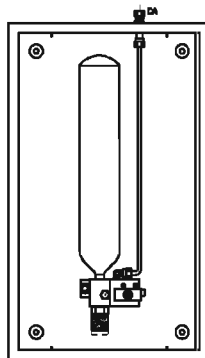

Öffnungsbeschlag Typ BG

▲ RWA "AUF"

Thermostventil TAVE
alternative Ventile
(CA-TPA-VVE, CA-TEA-VVE,...)
siehe Kapitel 3.1

alternative Beschlagstypen (siehe Kapitel 5)

weitere RWA-Geräte

Alarmposten AKx-CA-HA-SA
alternative Alarmposten
(AKx-HSA-SA, AKx-CA-HEA-SA, AKx-CA-HPA-SA)
siehe Kapitel 6.1