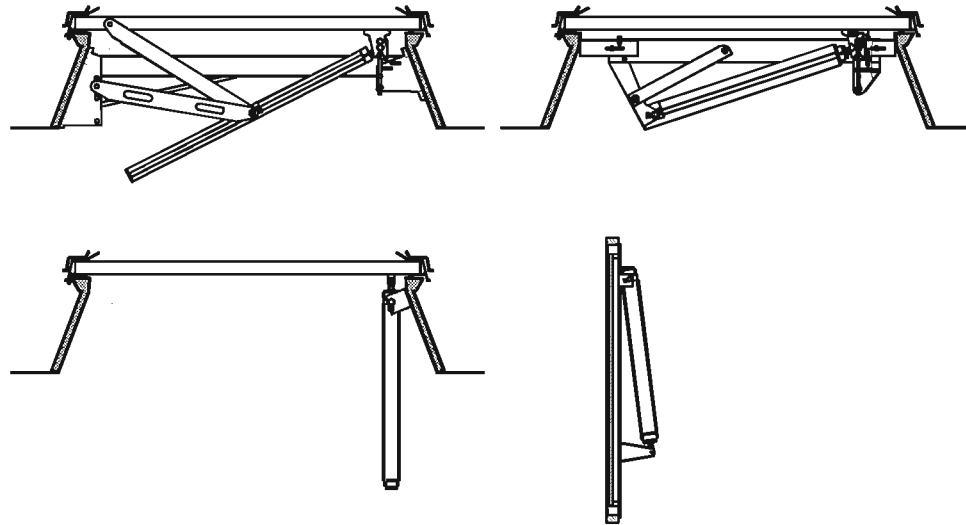

Öffnungsbeschlag Typ BG

▲ RWA "AUF"

Thermostventil TAVE
alternative Ventile
(CA-TPA-VVE, CA-TEA-VVE,...)
siehe Kapitel 3.1

alternative Beschlagstypen (siehe Kapitel 5)

weitere RWA-Geräte

Alarmposten AKx-CA-HA-SA
alternative Alarmposten
(AKx-HSA-SA, AKx-CA-HEA-SA, AKx-CA-HPA-SA)
siehe Kapitel 6.1